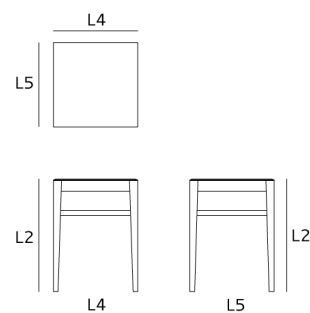

Sgabello con struttura in legno di faggio, la seduta realizzata in cuoio nelle diverse tonalità offre soluzioni di eleganza.

Stools with frame in beech, the seat in leather in the various colours means elegant design solutions.

#### TECHNICAL SPECIFICATION

<b>Fabric ml/yd</b>			<b>L1</b>		
<b>Leather mq/yd2</b>			<b>L2</b>		
<b>Pieces per box</b>	2,00		<b>L3</b>	47	18,50
<b>Gros Weight kg/lb</b>	9,00	19,84	<b>L4</b>	35	13,78
<b>volume mc/yd3</b>	0,323	0,422	<b>L5</b>	35	13,78
<b>stackable n.</b>					